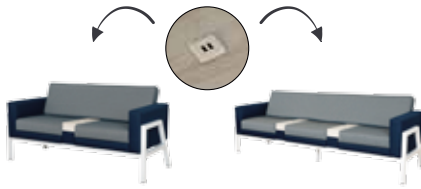

✓ ARGOS 3P  
\$13,105.00

**NUEVO**

✓ OSLO  
\$5,060.00

TODOS LOS PRECIOS SON MAS I.V.A.

✓ ATENAS 1P  
\$4,935.00

✓ ATENAS 2P  
\$8,895.00  
CONEXION USB (1 pza.)

✓ ATENAS 3P  
\$13,415.00  
CONEXION USB (2 pzas.)